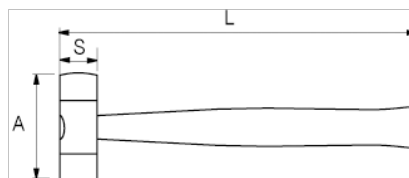

529151-529191

Mazzuola con rivestimento in nylon,
manico in legno

DETTAGLI PRODOTTO

- Mazzuola con rivestimento in nylon
- Teste estensibili in nylon
- Impugnatura in legno
- Confezione industriale

ATTRIBUTI PRODOTTO

Prodotto	S	A	L	g
529151	22 mm	65 mm	215 mm	145 g
529161	28 mm	80 mm	270 mm	260 g
529171	35 mm	100 mm	295 mm	500 g
529181	44 mm	125 mm	345 mm	1010 g
529191	55 mm	140 mm	380 mm	1480 g