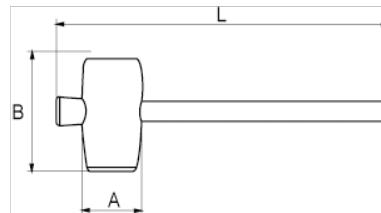

529251-529291

Mazzuola con testa in gomma nera

DETTAGLI PRODOTTO

- Mazzuola con testa in gomma
- Per pavimentazione e pareti
- Impugnatura in legno
- Testa di gomma
- Confezione industriale

ATTRIBUTI PRODOTTO

Prodotto	A	B	L	 g
529251	55 mm	90 mm	320 mm	250 g
529261	65 mm	115 mm	340 mm	440 g
529271	75 mm	125 mm	360 mm	600 g
529291	90 mm	139 mm	360 mm	720 g