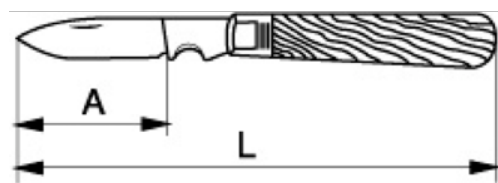

664-200-1

Coltello pieghevole per elettricista,
manico in legno

DETTAGLI PRODOTTO

- Coltello tascabile e pieghevole per elettricista
- Impugnatura in legno
- Lama in acciaio inossidabile
- Adatto per spelare i fili
- Confezione self-service

ATTRIBUTI PRODOTTO

Prodotto	A	L	g
664-200-1	85 mm	200 mm	83 g