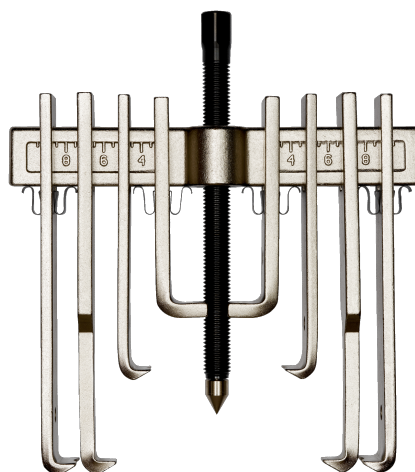

713001-713011  
Estrattori multipli

## DETTAGLI PRODOTTO

- Utilizzabili con apertura verso l'interno e verso l'esterno
- Due o più bracci possono essere collegati insieme per ottenere una maggiore estensione

## ATTRIBUTI PRODOTTO

Prodotto	<b>A</b>	<b>B</b>		
<b>713001</b>	20-173 mm		5 to	2700 g
<b>713011</b>	75-250 mm		10 to	6000 g