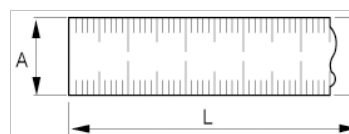

**980-20S-1**

**Rotella metrica con nastro in acciaio  
20 m x 13 mm**

## DETTAGLI PRODOTTO

- Precisione Classe II
- Struttura in ABS con presa in gomma termoplastica
- Lame in acciaio 50C di alta qualità
- Fermo con anello e ganascia pieghevole
- Clip per aggancio alla cintura
- Meccanismo di avvolgimento rapido
- Confezione singola che può essere appesa
- Conforme alla Direttiva CE per strumenti di misura MID

## ATTRIBUTI PRODOTTO

Prodotto	<b>A</b>	<b>L</b>		
<b>980-20S-1</b>	13 mm	20 m	13 mm	350 g