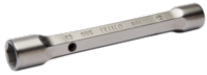

056271

Chiave a tubo, doppia testa 6x6, 12 pezzi in astuccio

DETTAGLI PRODOTTO

- Assortimento chiavi a tubo solide da 6x7 a 30x32 mm, 12 pezzi in astuccio
- Apertura da 16 mm, con foro per posizionare la vite prigioniera
- Profilo Dynamic-Drive 6 punti per una maggiore durata di viti e dadi
- Finitura: satinata cromata
- Materiale: Acciaio legato ad alte prestazioni
- Durezza: 42-48 HRC
- Conforme alle norme: UNE 16586

ATTRIBUTI PRODOTTO

Prodotto			
056271	12	400 x 140 x 100 mm	3200 g

CONTENUTO ASSORTIMENTO

Chiave a tubo doppia, 6-7 mm
055011

Chiave a tubo doppia, 8-9 mm
055031

Chiave a tubo doppia, 10-11 mm
055051

Chiave a tubo doppia, 12-13 mm
055071

Chiave a tubo doppia, 14-15 mm
055091

Chiave a tubo doppia, 16-17 mm
055121

Chiave a tubo doppia, 18-19 mm
055141

Chiave a tubo doppia, 20-22 mm
055171

Chiave a tubo doppia, 21-23 mm
055181

Chiave a tubo doppia, 24-26 mm
055201

Chiave a tubo doppia, 25-28 mm
055221

Chiave a tubo doppia, 30-32 mm
055251