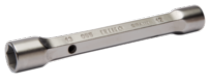

056271

Chiave a tubo, doppia testa 6x6, 12 pezzi in astuccio

DETTAGLI PRODOTTO

- Assortimento chiavi a tubo solide da 6x7 a 30x32 mm, 12 pezzi in astuccio
- Apertura da 16 mm, con foro per posizionare la vite prigioniera
- Profilo Dynamic-Drive 6 punti per una maggiore durata di viti e dadi
- Finitura: satinata cromata
- Materiale: Acciaio legato ad alte prestazioni
- Durezza: 42-48 HRC
- Conforme alle norme: UNE 16586

ATTRIBUTI PRODOTTO

Prodotto			
056271	12	400 x 140 x 100 mm	3200 g

CONTENUTO ASSORTIMENTO

Chiave a tubo doppia, 6-7 mm
055011

Chiave a tubo doppia, 8-9 mm
055031

Chiave a tubo doppia, 10-11 mm
055051

Chiave a tubo doppia, 12-13 mm
055071

Chiave a tubo doppia, 14-15 mm
055091

Chiave a tubo doppia, 16-17 mm
055121

Chiave a tubo doppia, 18-19 mm
055141

Chiave a tubo doppia, 20-22 mm
055171

Chiave a tubo doppia, 21-23 mm
055181

Chiave a tubo doppia, 24-26 mm
055201

Chiave a tubo doppia, 25-28 mm
055221

Chiave a tubo doppia, 30-32 mm
055251