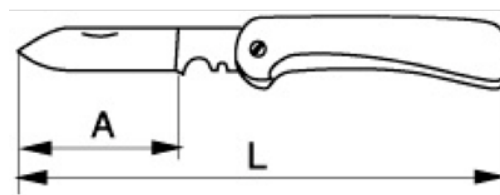

665-200-1

Coltello pieghevole per elettricisti,
manico in plastica

DETTAGLI PRODOTTO

- Coltello tascabile e pieghevole per elettricisti
- Con impugnatura di plastica
- Lama in acciaio inossidabile
- Adatto per spelare i fili
- Confezione self-service

ATTRIBUTI PRODOTTO

Prodotto	A	L	g
665-200-1	85 mm	200 mm	60 g