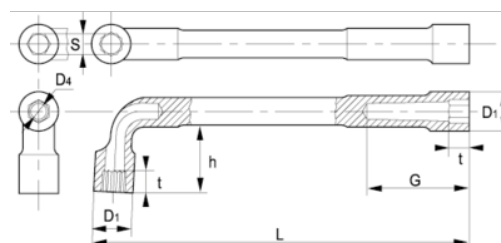

## DETTAGLI PRODOTTO

- Chiave a tubo doppia, in millimetri
- Le chiavi sono esagonali-doppio esagono
- Lato più lungo: esagonale
- Lato più corto per una migliore accessibilità: doppio esagono
- Finitura: satinata cromata
- Materiale: Acciaio legato ad alte prestazioni
- Durezza: 42-50 HRC
- Conforme alle norme: ISO 1711, ISO 691, ISO 2236
- -1 confezione self-service