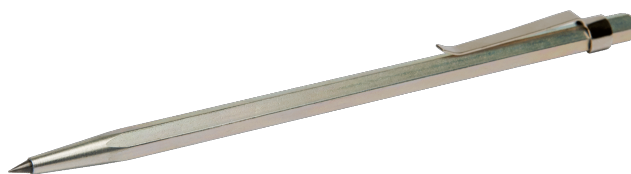

511501

Marcatore a punta rigida

DETTAGLI PRODOTTO

- Adatto per la marcatura su superfici dure
- Lunghezza 150 mm

ATTRIBUTI PRODOTTO

Prodotto	L	g
511501	150 mm	39 g