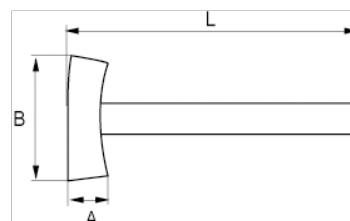

530-03-2/530-07-2

Mazzetta con manico in noce americano, tipo spagnolo

## DETTAGLI PRODOTTO

- Mazzetta
- Manico adatto alla testa della mazzetta con due cunei metallici tondi più un cuneo di legno dritto
- Con manico in vero noce americano
- Confezione industriale

## ATTRIBUTI PRODOTTO

Prodotto	A	B	L		
530-03-2	35 mm	110 mm	280 mm	700 g	800 g
530-05-2	38 mm	120 mm	280 mm	1000 g	1200 g
530-07-2	43 mm	135 mm	280 mm	1250 g	1400 g