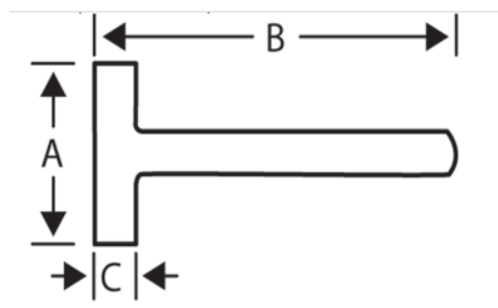

531-05-2/531-09-2

Mazzetta con manico in noce americano

DETTAGLI PRODOTTO

- Mazzetta
- Manico adatto alla testa della mazzetta con cuneo metallico tondo
- Con manico in vero noce americano
- Confezione industriale

ATTRIBUTI PRODOTTO

Prodotto		A	B	L	
531-05-2	1000 g	40 mm	95 mm	260 mm	1155 g
531-07-2	1250 g	43 mm	100 mm	260 mm	1405 g
531-08-2	1500 g	45 mm	110 mm	280 mm	1675 g
531-09-2	2000 g	50 mm	120 mm	300 mm	2235 g