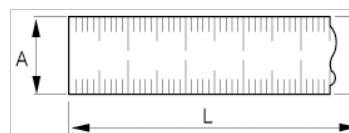

985-2-1

Metro pieghevole in legno 2 m a 10 segmenti

#### DETTAGLI PRODOTTO

- Metro pieghevole in legno a 10 segmenti
- In legno di betulla, flessibile e resistente
- Speciale vernice resistente all'abrasione
- Conforme alla Direttiva CE per strumenti di misura MID, classe III

#### ATTRIBUTI PRODOTTO

Prodotto	A	L	g
985-2-1	16 mm	2 m	115 g