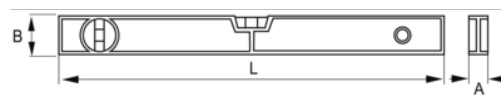

**982-SET**

**Assortimento livelle, 2 pezzi**

### DETTAGLI PRODOTTO

- Assortimento di due livelle
- -Livello 600 mm
- -Livella torpedo
- Accuratezza  $\pm 1$  mm/m
- Peso profilo 529 g/m
- Alta visibilità e liquido a bassa densità all'interno delle fiale

### ATTRIBUTI PRODOTTO

Prodotto	A	B	L	g
<b>982-SET</b>	55 mm	60 mm	600 mm	410 g