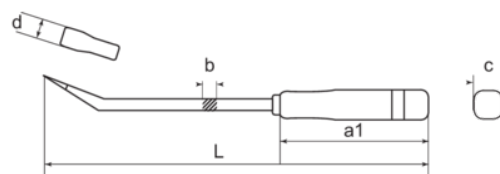

ZH70611-ZH70614 Leva con impugnatura

DETTAGLI PRODOTTO

- Leva con impugnatura per un facile sollevamento e piegatura
- Impugnatura in materiale plastico, leggera che garantiscono una comoda presa e un potente capacità di leva

ATTRIBUTI PRODOTTO

Prodotto	L	d	b	a1	C	g
ZH70611	200 mm		6 mm	10.5 mm	23 mm	72 g
ZH70612	300 mm		9 mm	15 mm	27 mm	220 g
ZH70613	450 mm		11 mm	19 mm	30 mm	440 g
ZH70614	600 mm		11 mm	19 mm	30 mm	580 g