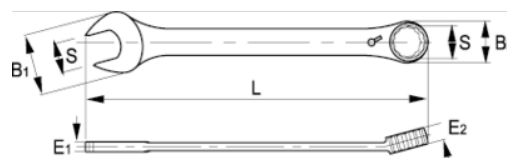

18S-08-1/18S-19-1

Chiave combinata a cricchetto extra-corta

DETTAGLI PRODOTTO

- Chiave combinata a cricchetto extra-corta, in millimetri e pollici
- Finitura: satinata cromata
- Materiale: Acciaio legato ad alte prestazioni
- Durezza: 40-50 HRC
- Conforme alle norme: ISO 3318 e DIN 3113
- -1 confezione self-service

ATTRIBUTI PRODOTTO

Prodotto	S	B1	B2	E1	E2	L	
18S-08-1	8 mm	18 mm	18.3 mm	5.3 mm	7.2 mm	90 mm	30 g
18S-10-1	10 mm	22 mm	22 mm	6 mm	7.8 mm	96 mm	48 g
18S-13-1	13 mm	28 mm	28 mm	6.8 mm	9.1 mm	108 mm	72 g
18S-17-1	17 mm	37 mm	37 mm	8.1 mm	10.5 mm	128 mm	125 g
18S-19-1	19 mm	40.8 mm	40.8 mm	8.5 mm	11.2 mm	138 mm	163 g