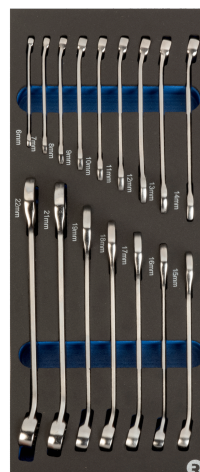

IFF1E004

**Chiave combinata in alloggiamento
termoformato 1/3, 16 pezzi**

DETTAGLI PRODOTTO

- Termoformato 1/3 con utensili, 16 pezzi
- Chiavi combinate
- Comprende chiavi combinate da 6 a 22 mm

ATTRIBUTI PRODOTTO

Prodotto		
IFF1E004	48 x 180 x 440 mm	1.67 kg

CONTENUTO ASSORTIMENTO

Chiave combinata 6 mm, confezione industriale
25-06-2

Chiave combinata 7 mm, confezione industriale
25-07-2

Chiave combinata 8 mm, confezione industriale
25-08-2

Chiave combinata 17 mm, confezione industriale
25-17-2

Chiave combinata 18 mm, confezione industriale
25-18-2

Chiave combinata 19 mm, confezione industriale
25-19-2

Chiave combinata 21 mm, confezione
industriale
25-21-2

Chiave combinata 22 mm, confezione
industriale
25-22-2