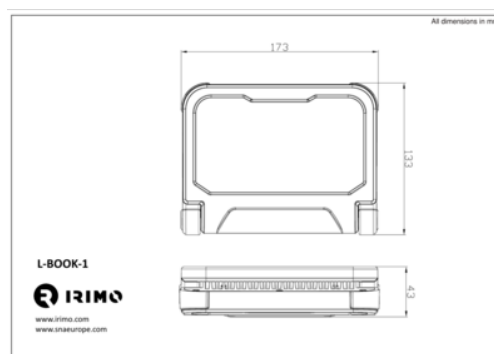

L-BOOK-1

Lampada da lavoro SMD a batteria

DETTAGLI PRODOTTO

- LED 27X SMD
- Due opzioni di intensità: 500 lm/1.000 lm
- Piede posteriore pieghevole a 270° per usare un supporto o un gancio
- Alloggiamento in ABS resistente agli urti e alla gamma di fluidi dell'officina
- Funzione caricabatterie
- Batteria al litio 3,7 V 4.000 mAh
- Fino a 6 ore di funzionamento
- Cavo di ricarica micro usb da 1 m incluso
- Temperatura di colore: 6.000 °K
- IP54/IK08
- CRI >80
- CE-EMC/RoHS/Reach

ATTRIBUTI PRODOTTO

Prodotto						LED				
L-BOOK-1	500-1000 lm	✓	X	3/6 h	3 h	SMD	54	6000 K	182 x 142 x 52 mm	400 g