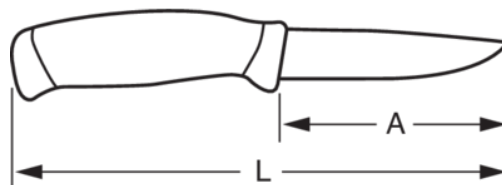

672-220-1

Coltello per uso generico

DETTAGLI PRODOTTO

- Coltello
- La comoda impugnatura consente una presa ottimale
- Fornito con una pratica custodia che può essere agganciata alla cintura
- Robusto coltello multiuso con lama in acciaio inossidabile

ATTRIBUTI PRODOTTO

Prodotto	A	L	g
672-220-1	100 mm	220 mm	140 g