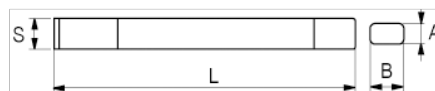

## DETTAGLI PRODOTTO

- Codolo ovale piatto
- Extra piatto, 4 mm
- Acciaio al cromo-molibdeno-vanadio
- Verniciato color oro
- Confezione self-service

## ATTRIBUTI PRODOTTO

Prodotto	S	L	A	B	 g
500-240-1	26 mm	230 mm	4 mm	26 mm	278 g