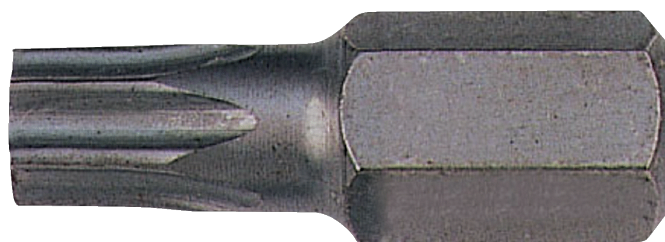

T49T25

**Inserto 10 mm per vite TORX® 25,
30 mm**

DETTAGLI PRODOTTO

- Attacco: 10 mm
- Finitura: zincata fosfatata
- Materiale: acciaio legato ad alte prestazioni
- in confezione di plastica da 1 pezzo

ATTRIBUTI PRODOTTO

Prodotto					
T49T25	1	T25	4.4 mm	30 mm	6.5 g