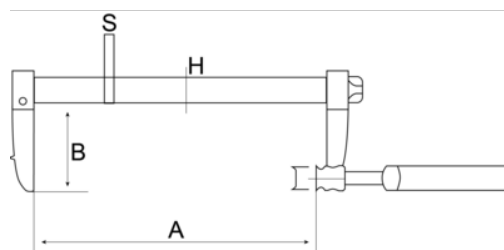

258-120-2

Morsetto regolazione rapida, manico
in legno 120 X 60 mm

DETTAGLI PRODOTTO

- Morsetto, tipo F dotato di un braccio fisso e di uno scorrevole, entrambi completi di guida in acciaio profilato galvanizzato
- Manico in legno avvitato per una comoda regolazione
- Ganasce forgiate per una forza di serraggio elevata e costante

ATTRIBUTI PRODOTTO

Prodotto	A	B	H	S	
258-120-2	120 mm	60 mm	15.5 mm	7.5 mm	750 g