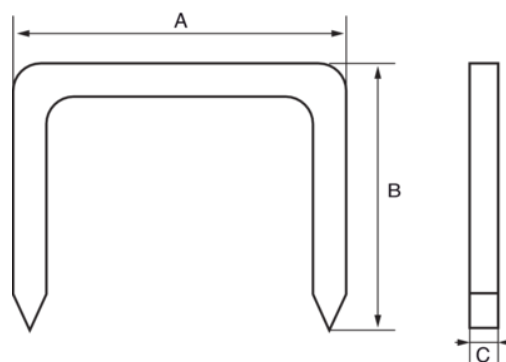

560-LD-12

Punti metallici leggeri, 12 mm

DETTAGLI PRODOTTO

- Punti adatti per usi domestici leggeri
- In astuccio di plastica da 1000 pezzi

ATTRIBUTI PRODOTTO

Prodotto		A	B	C	
560-LD-12	1000	11.3 mm	12 mm	0.7 mm	112 g