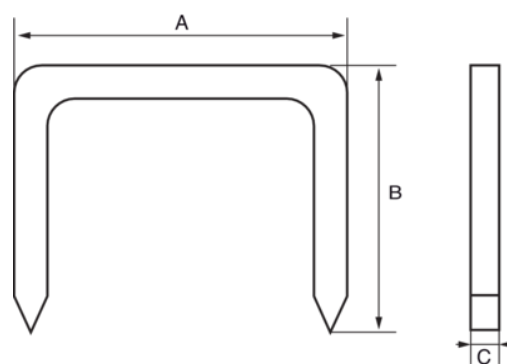

560-LD-08

Punti metallici leggeri, 8 mm

#### DETTAGLI PRODOTTO

- Punti adatti per usi domestici leggeri
- In astuccio di plastica da 1000 pezzi

#### ATTRIBUTI PRODOTTO

Prodotto		<b>A</b>	<b>B</b>	<b>C</b>	
560-LD-08	1000	11.3 mm	8 mm	0.7 mm	88 g