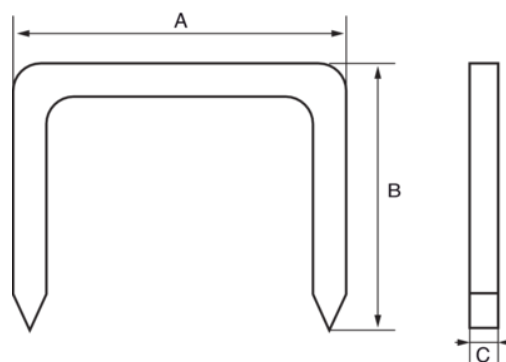

560-LD-14

Punti metallici leggeri, 14 mm

DETTAGLI PRODOTTO

- Punti adatti per usi domestici leggeri
- In astuccio di plastica da 1000 pezzi

ATTRIBUTI PRODOTTO

Prodotto		A	B	C	
560-LD-14	1000	11.3 mm	14 mm	0.7 mm	117 g