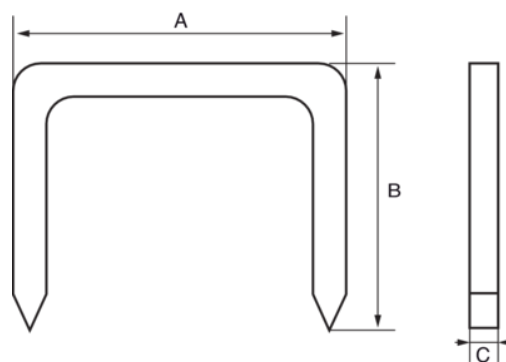

560-LD-06

Punti metallici leggeri, 6 mm

DETTAGLI PRODOTTO

- Punti adatti per usi domestici leggeri
- In astuccio di plastica da 1000 pezzi

ATTRIBUTI PRODOTTO

Prodotto		A	B	C	
560-LD-06	1000	11.3 mm	6 mm	0.7 mm	70 g