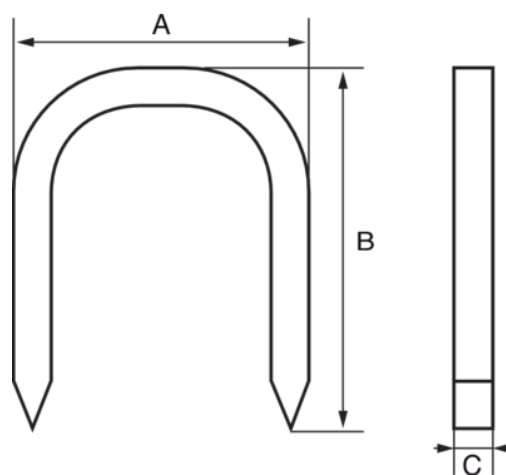

560-CA-12
Punti per cavi, 12 mm

DETTAGLI PRODOTTO

- Punti adatti per cavi a bassa tensione
- In astuccio di plastica da 1000 pezzi

ATTRIBUTI PRODOTTO

Prodotto		A	B	C	
560-CA-12	1000	7.5 mm	12 mm	1.2 mm	145 g