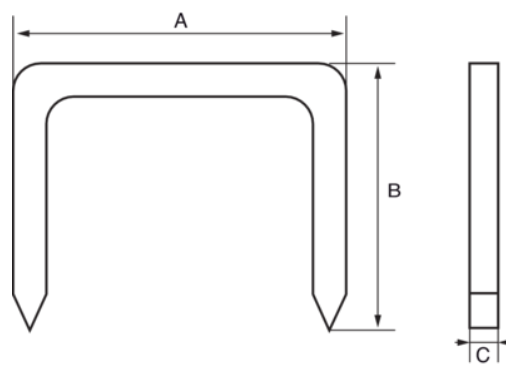

560-LD-06/560-LD-14
Punti metallici leggeri

DETTAGLI PRODOTTO

- Punti adatti per usi domestici leggeri
- In astuccio di plastica da 1000 pezzi

ATTRIBUTI PRODOTTO

Prodotto		A	B	C	
560-LD-06	1000	11.3 mm	6 mm	0.7 mm	70 g
560-LD-08	1000	11.3 mm	8 mm	0.7 mm	88 g
560-LD-10	1000	11.3 mm	10 mm	0.7 mm	102 g
560-LD-12	1000	11.3 mm	12 mm	0.7 mm	112 g
560-LD-14	1000	11.3 mm	14 mm	0.7 mm	117 g