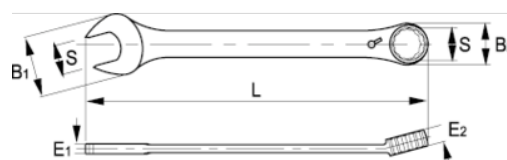

18-27-1

Chiave combinata a cricchetto 27 mm con clip

## DETTAGLI PRODOTTO

- Chiave combinata a cricchetto, in millimetri e pollici
- Leva per cambio rapido della direzione
- Angolo di 15° per una manipolazione e un accesso ottimali
- Finitura: satinata cromata
- Materiale: Acciaio legato ad alte prestazioni
- Durezza: 40-50 HRC
- Conforme alle norme: ISO 1711-1 e DIN 3113
- -1 confezione self-service

## ATTRIBUTI PRODOTTO

Prodotto	S	B1	B2	E1	E2	L	g
18-27-1	27 mm	56 mm	53 mm	10.8 mm	15.7 mm	359 mm	550 g