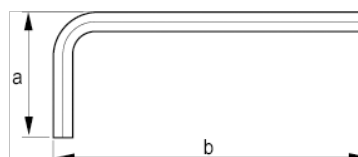

040001

Llave tipo allen niquelada, 1,5 mm

DETALLES DEL PRODUCTO

- Llaves hexagonales en dimensiones métricas.
- Llave corta.
- La superficie niquelada protege contra la corrosión.
- Acero de alta calidad, totalmente templado.
- Medida grabada en la hoja para una fácil identificación.
- ISO 2936.
- Embalaje industrial.

ATRIBUTOS DE PRODUCTO

Producto		a	b	
040001	1.5 mm	15 mm	47 mm	1 g