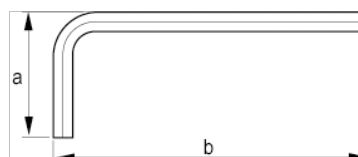

040041

Llave tipo allen niquelada,  
4 mm-5/32"

## DETALLES DEL PRODUCTO

- Llaves hexagonales en dimensiones métricas.
- Llave corta.
- La superficie niquelada protege contra la corrosión.
- Acero de alta calidad, totalmente templado.
- Medida grabada en la hoja para una fácil identificación.
- ISO 2936.
- Embalaje industrial.

## ATRIBUTOS DE PRODUCTO

Producto		<b>a</b>	<b>b</b>	
040041	4 mm	29 mm	74 mm	10 g