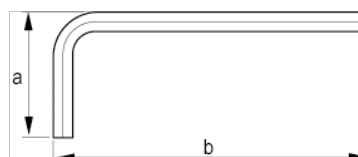

040061

Llave tipo allen niquelada, 6 mm

DETALLES DEL PRODUCTO

- Llaves hexagonales en dimensiones métricas.
- Llave corta.
- La superficie niquelada protege contra la corrosión.
- Acero de alta calidad, totalmente templado.
- Medida grabada en la hoja para una fácil identificación.
- ISO 2936.
- Embalaje industrial.

ATRIBUTOS DE PRODUCTO

Producto		a	b	
040061	6 mm	38 mm	96 mm	29 g