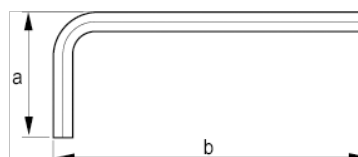

040121

Llave tipo allen niquelada, 12 mm

### DETALLES DEL PRODUCTO

- Llaves hexagonales en dimensiones métricas.
- Llave corta.
- La superficie niquelada protege contra la corrosión.
- Acero de alta calidad, totalmente templado.
- Medida grabada en la hoja para una fácil identificación.
- ISO 2936.
- Embalaje industrial.

### ATRIBUTOS DE PRODUCTO

Producto		<b>a</b>	<b>b</b>	
040121	12 mm	57 mm	137 mm	163 g