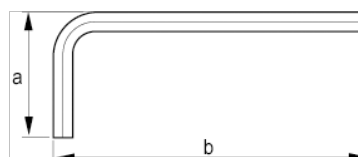

040141

Llave tipo allen niquelada, 14 mm

DETALLES DEL PRODUCTO

- Llaves hexagonales en dimensiones métricas.
- Llave corta.
- La superficie niquelada protege contra la corrosión.
- Acero de alta calidad, totalmente templado.
- Medida grabada en la hoja para una fácil identificación.
- ISO 2936.
- Embalaje industrial.

ATRIBUTOS DE PRODUCTO

Producto		a	b	
040141	14 mm	70 mm	154 mm	253 g