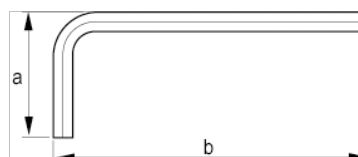

040171

Llave tipo allen niquelada, 17 mm

DETALLES DEL PRODUCTO

- Llaves hexagonales en dimensiones métricas.
- Llave corta.
- La superficie niquelada protege contra la corrosión.
- Acero de alta calidad, totalmente templado.
- Medida grabada en la hoja para una fácil identificación.
- ISO 2936.
- Embalaje industrial.

ATRIBUTOS DE PRODUCTO

Producto		a	b	
040171	17 mm	80 mm	177 mm	427 g