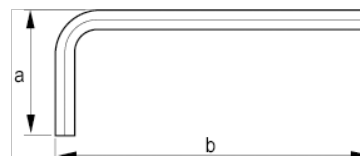

040561

Llave tipo allen niquelada, pulgadas,
3/32"

DETALLES DEL PRODUCTO

- Llave tipo allen en pulgadas.
- Llave corta.
- La superficie niquelada protege contra la corrosión.
- Acero de alta calidad, totalmente templado.
- Medida grabada en la hoja para una fácil identificación.
- ISO 2936.
- Embalaje industrial.

ATRIBUTOS DE PRODUCTO

Producto		a	b	
040561	3/32" in	21 mm	59 mm	3 g