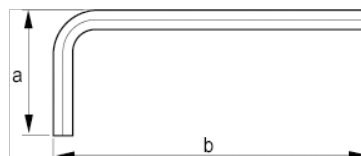

040581

Llave tipo allen niquelada, pulgadas,
1/8"

DETALLES DEL PRODUCTO

- Llave tipo allen en pulgadas.
- Llave corta.
- La superficie niquelada protege contra la corrosión.
- Acero de alta calidad, totalmente templado.
- Medida grabada en la hoja para una fácil identificación.
- ISO 2936.
- Embalaje industrial.

ATRIBUTOS DE PRODUCTO

Producto		a	b	
040581	1/8" in	23 mm	66 mm	4 g