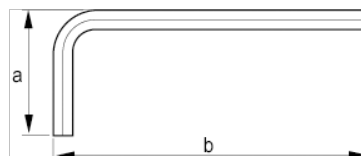

040701

Llave tipo allen niquelada, pulgadas,
1/2"

DETALLES DEL PRODUCTO

- Llave tipo allen en pulgadas.
- Llave corta.
- La superficie niquelada protege contra la corrosión.
- Acero de alta calidad, totalmente templado.
- Medida grabada en la hoja para una fácil identificación.
- ISO 2936.
- Embalaje industrial.

ATRIBUTOS DE PRODUCTO

Producto		a	b	
040701	1/2" in	63 mm	145 mm	182 g