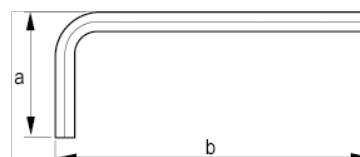

045851

Llave tipo allen larga pavonada, 5 mm

DETALLES DEL PRODUCTO

- Llave tipo allen en dimensiones métricas.
- Llave larga.
- La larga garra proporciona una mayor transmisión del par de apriete y más accesibilidad.
- El tratamiento con acabado oxidado protege la superficie y proporciona mayor precisión en la punta.
- Acero de alta calidad, totalmente templado.
- Medida grabada en la hoja para una fácil identificación.
- ISO 2936.
- Embalaje industrial.

ATRIBUTOS DE PRODUCTO

Producto		a	b	
045851	5 mm	33 mm	165 mm	31 g