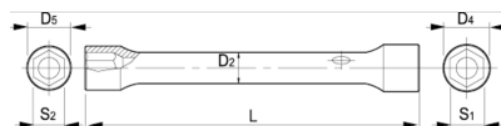

**055171**

**Llave de tubo de dos bocas,  
20-22 mm**

## DETALLES DEL PRODUCTO

- Llave de tubo de dos bocas con dimensiones métricas.
- De 16 mm en adelante, con agujero para colocar el espárrago.
- Perfil Dynamic-Drive de 6 puntos que prolonga la vida útil de tuercas y tornillos.
- Acabado: cromado mate.
- Material: aleación de acero de alto rendimiento.
- Dureza: 42-48 HRC.
- Normas: UNE 16586.

## ATRIBUTOS DE PRODUCTO

Producto	<b>S1</b>	<b>S2</b>	<b>D4</b>	<b>D5</b>	<b>D2</b>	<b>L</b>	
<b>055171</b>	20 mm	22 mm	28 mm	30 mm	20 mm	173 mm	312 g