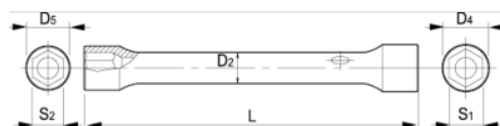

**055201**

**Llave de tubo de dos bocas,  
24-26 mm**

### DETALLES DEL PRODUCTO

- Llave de tubo de dos bocas con dimensiones métricas.
- De 16 mm en adelante, con agujero para colocar el espárrago.
- Perfil Dynamic-Drive de 6 puntos que prolonga la vida útil de tuercas y tornillos.
- Acabado: cromado mate.
- Material: aleación de acero de alto rendimiento.
- Dureza: 42-48 HRC.
- Normas: UNE 16586.

### ATRIBUTOS DE PRODUCTO

Producto	<b>S1</b>	<b>S2</b>	<b>D4</b>	<b>D5</b>	<b>D2</b>	<b>L</b>	 <b>g</b>
<b>055201</b>	24 mm	26 mm	33 mm	35 mm	24 mm	193 mm	438 g