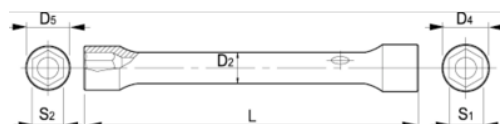

055251

Llave de tubo de dos bocas,  
30-32 mm

## DETALLES DEL PRODUCTO

- Llave de tubo de dos bocas con dimensiones métricas.
- De 16 mm en adelante, con agujero para colocar el espárrago.
- Perfil Dynamic-Drive de 6 puntos que prolonga la vida útil de tuercas y tornillos.
- Acabado: cromado mate.
- Material: aleación de acero de alto rendimiento.
- Dureza: 42-48 HRC.
- Normas: UNE 16586.

## ATRIBUTOS DE PRODUCTO

Producto	S1	S2	D4	D5	D2	L	
055251	30 mm	32 mm	40 mm	43 mm	30 mm	208 mm	737 g