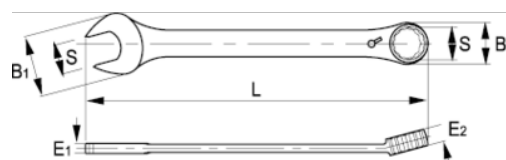

18-08-1

**Llave combinada de matraca 8 mm,
con clip**

DETALLES DEL PRODUCTO

- Llave combinada con Matraca en dimensiones métricas.
- Palanca de cambio rápido de sentido izquierda/derecha.
- Ángulo de 15° para mejorar la manipulación y el acceso.
- Acabado: cromado mate.
- Material: aleación de acero de alto rendimiento.
- Dureza: 40-50 HRC.
- Normas: ISO 1711-1 y DIN 3113.
- -1 blíster.

ATRIBUTOS DE PRODUCTO

Producto	S	B1	B2	E1	E2	L	 g
18-08-1	8 mm	18 mm	18.3 mm	4.8 mm	7.2 mm	140 mm	38 g