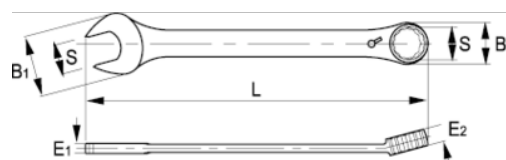

18-14-1

**Llave combinada de matraca 14 mm,
con clip**

DETALLES DEL PRODUCTO

- Llave combinada con Matraca en dimensiones métricas.
- Palanca de cambio rápido de sentido izquierda/derecha.
- Ángulo de 15° para mejorar la manipulación y el acceso.
- Acabado: cromado mate.
- Material: aleación de acero de alto rendimiento.
- Dureza: 40-50 HRC.
- Normas: ISO 1711-1 y DIN 3113.
- -1 blíster.

ATRIBUTOS DE PRODUCTO

Producto	S	B1	B2	E1	E2	L	 g
18-14-1	14 mm	30.8 mm	28 mm	6.7 mm	9.4 mm	190 mm	113 g