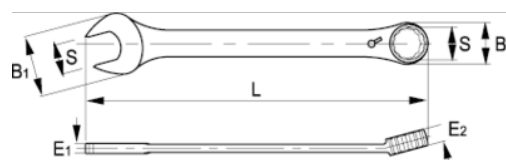

18-17-1

**Llave combinada de matraca 17 mm,
con clip**

DETALLES DEL PRODUCTO

- Llave combinada con Matraca en dimensiones métricas.
- Palanca de cambio rápido de sentido izquierda/derecha.
- Ángulo de 15° para mejorar la manipulación y el acceso.
- Acabado: cromado mate.
- Material: aleación de acero de alto rendimiento.
- Dureza: 40-50 HRC.
- Normas: ISO 1711-1 y DIN 3113.
- -1 blíster.

ATRIBUTOS DE PRODUCTO

Producto	S	B1	B2	E1	E2	L	 g
18-17-1	17 mm	37 mm	33 mm	8 mm	10.5 mm	225 mm	180 g