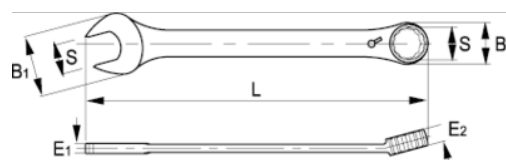

18-21-1

**Llave combinada de matraca 21 mm,
con clip**

DETALLES DEL PRODUCTO

- Llave combinada con Matraca en dimensiones métricas.
- Palanca de cambio rápido de sentido izquierda/derecha.
- Ángulo de 15° para mejorar la manipulación y el acceso.
- Acabado: cromado mate.
- Material: aleación de acero de alto rendimiento.
- Dureza: 40-50 HRC.
- Normas: ISO 1711-1 y DIN 3113.
- -1 blíster.

ATRIBUTOS DE PRODUCTO

Producto	S	B1	B2	E1	E2	L	 g
18-21-1	21 mm	44.8 mm	42 mm	9 mm	13.5 mm	290 mm	343 g