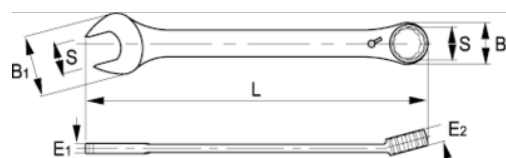

18-22-1

**Llave combinada de matraca 22 mm,
con clip**

DETALLES DEL PRODUCTO

- Llave combinada con Matraca en dimensiones métricas.
- Palanca de cambio rápido de sentido izquierda/derecha.
- Ángulo de 15° para mejorar la manipulación y el acceso.
- Acabado: cromado mate.
- Material: aleación de acero de alto rendimiento.
- Dureza: 40-50 HRC.
- Normas: ISO 1711-1 y DIN 3113.
- -1 blíster.

ATRIBUTOS DE PRODUCTO

Producto	S	B1	B2	E1	E2	L	 g
18-22-1	22 mm	44.8 mm	42 mm	9 mm	13.5 mm	290 mm	345 g