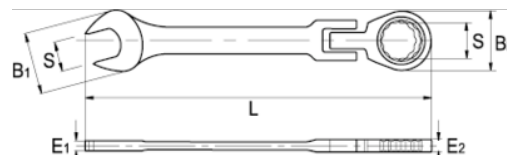

19-14-1

Llave combinada de matraca con cabeza flexible y clip, 14 mm

## DETALLES DEL PRODUCTO

- Llave combinada de cabeza flexible con Matraca en dimensiones métricas.
- Acabado: cromado mate.
- Material: aleación de acero de alto rendimiento.
- Dureza: 40-50 HRC.
- Normas: ISO 3318 y DIN 3113.
- -1 blíster.

## ATRIBUTOS DE PRODUCTO

Producto	<b>S</b>	<b>B1</b>	<b>B2</b>	<b>E1</b>	<b>E2</b>	<b>L</b>	 <b>g</b>
<b>19-14-1</b>	14 mm	28 mm	30.8 mm	9.4 mm	6.7 mm	190 mm	113 g