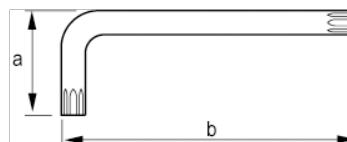

457301

Llave acodada Torx pavonada,
T30 × 114

DETALLES DEL PRODUCTO

- Llaves tipo allen TORX® largas.
- Llave larga.
- La larga garra proporciona una mayor transmisión del par de apriete y más accesibilidad.
- El tratamiento con acabado oxidado proporciona una excelente protección de la superficie; mayor precisión en la punta.
- Acero de alta calidad, totalmente templado.
- La medida está grabada con láser en la varilla para facilitar la identificación.
- Embalaje industrial.

ATRIBUTOS DE PRODUCTO

Producto			A	B	
457301	T 30	5.49 mm	24 mm	114 mm	29 g