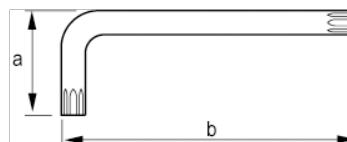

457451

Llave acodada Torx pavonada,
T45 x 133

DETALLES DEL PRODUCTO

- Llaves tipo allen TORX® largas.
- Llave larga.
- La larga garra proporciona una mayor transmisión del par de apriete y más accesibilidad.
- El tratamiento con acabado oxidado proporciona una excelente protección de la superficie; mayor precisión en la punta.
- Acero de alta calidad, totalmente templado.
- La medida está grabada con láser en la varilla para facilitar la identificación.
- Embalaje industrial.

ATRIBUTOS DE PRODUCTO

Producto			A	B	
457451	T 45	7.7 mm	29 mm	133 mm	61 g