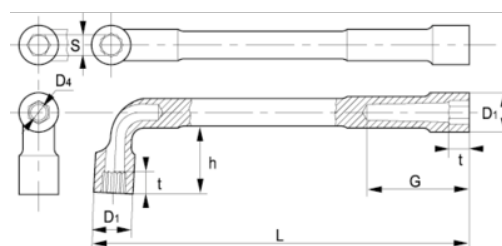

51-28-1

**Llave de tubo de dos bocas 6 × 12
(28 mm), con clip**

DETALLES DEL PRODUCTO

- Llave de tubo de dos bocas en L en dimensiones métricas
- Las llaves tienen una boca hexagonal y otra bi-hexagonal.
- Lado más largo: hexagonal.
- Lado más corta, para una mayor accesibilidad: bi-hexagonal.
- Acabado: cromado mate.
- Material: aleación de acero de alto rendimiento.
- Dureza: 42-50 HRC.
- Normas: ISO 1711, ISO 691 e ISO 2236.
- -1 blíster.

ATRIBUTOS DE PRODUCTO

Producto	S	D1	D4	G	h	t	L	
51-28-1	28 mm	39.5 mm	22 mm	75 mm	60 mm	28 mm	290 mm	1000 g